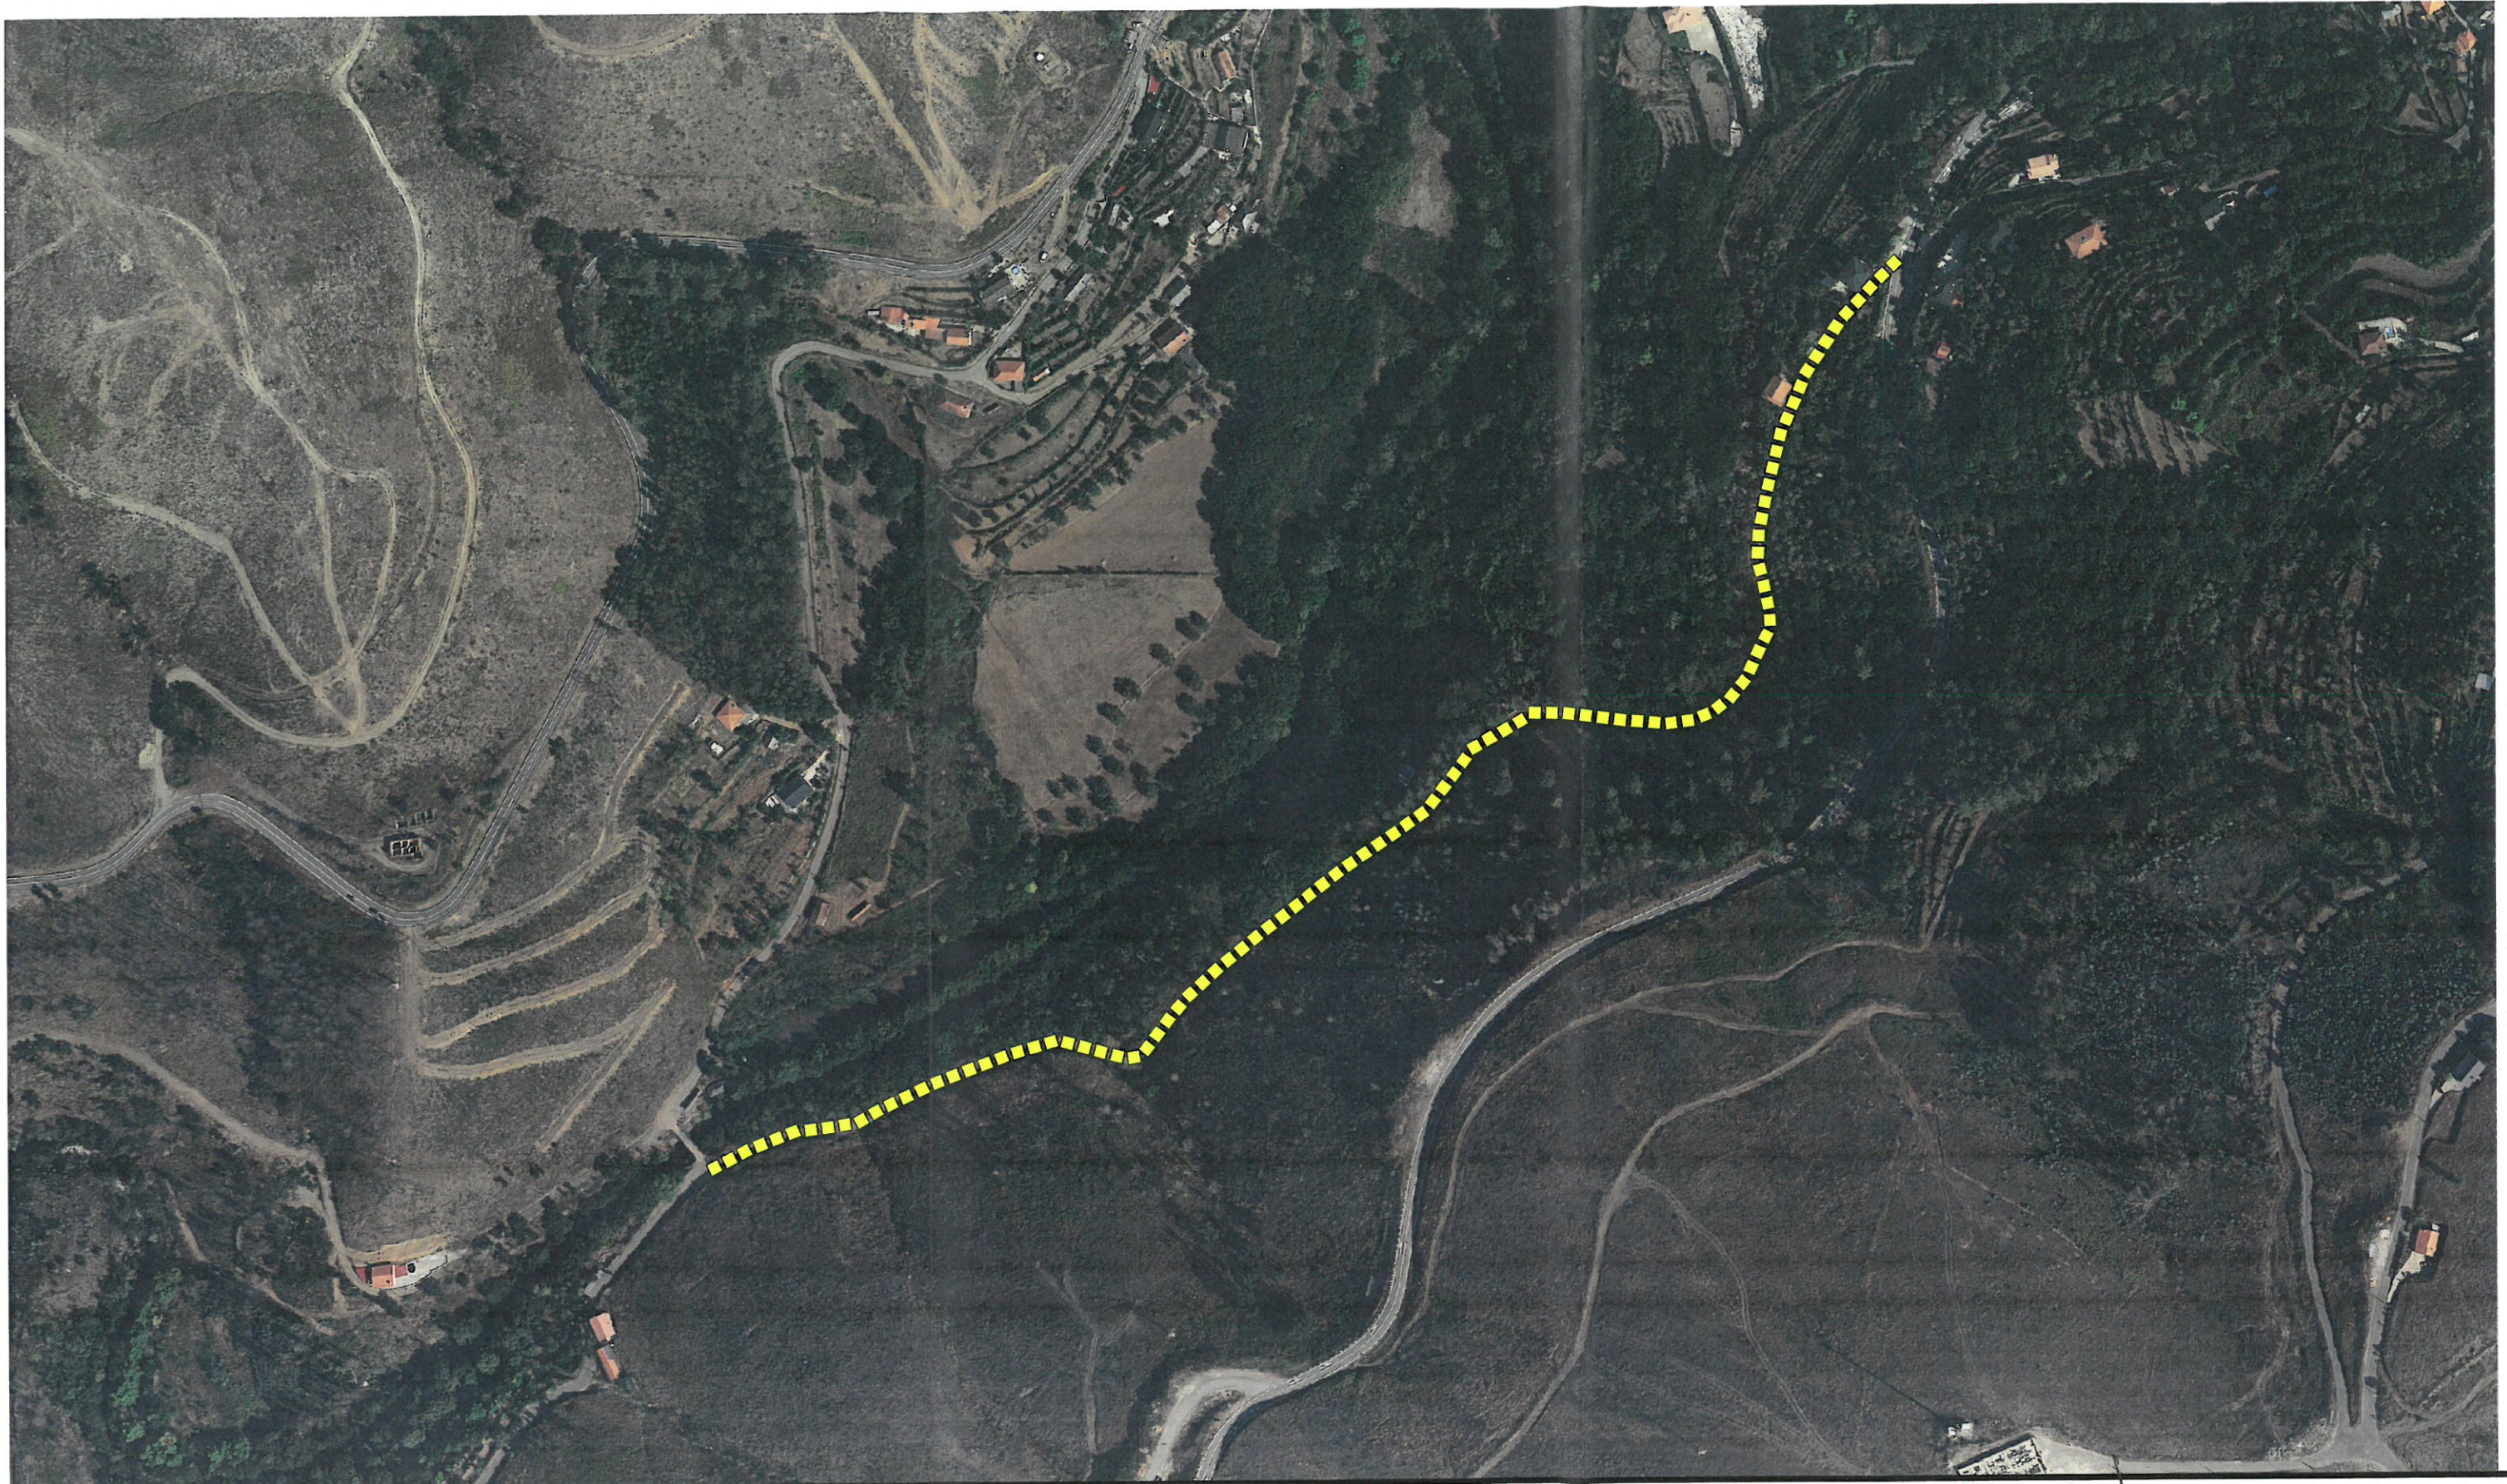

ANEXO I
CONTRATO INTERADMINISTRATIVO DE DELEGAÇÃO DE COMPETÊNCIAS NA
UNIÃO DE FREGUESIAS DE ERMELO E PARDELHAS

LEGENDA :

PMDFCI - FGC MUNICIPIO - CABEÇALHA(ERMELO) - PONTE DE VARZEA

AREA A EXECUTAR : 1,6ha

Escala :1/4000

MONDIM DE BASTO
MUNICÍPIO

1/2

LEGENDA :

PMDFCI - FGC MUNICIPIO - FOJO - MIRADOURO

AREA A EXECUTAR : 1,6ha

Escala :1/4000

MONDIM DE BASTO
MUNICIPIO

2/2