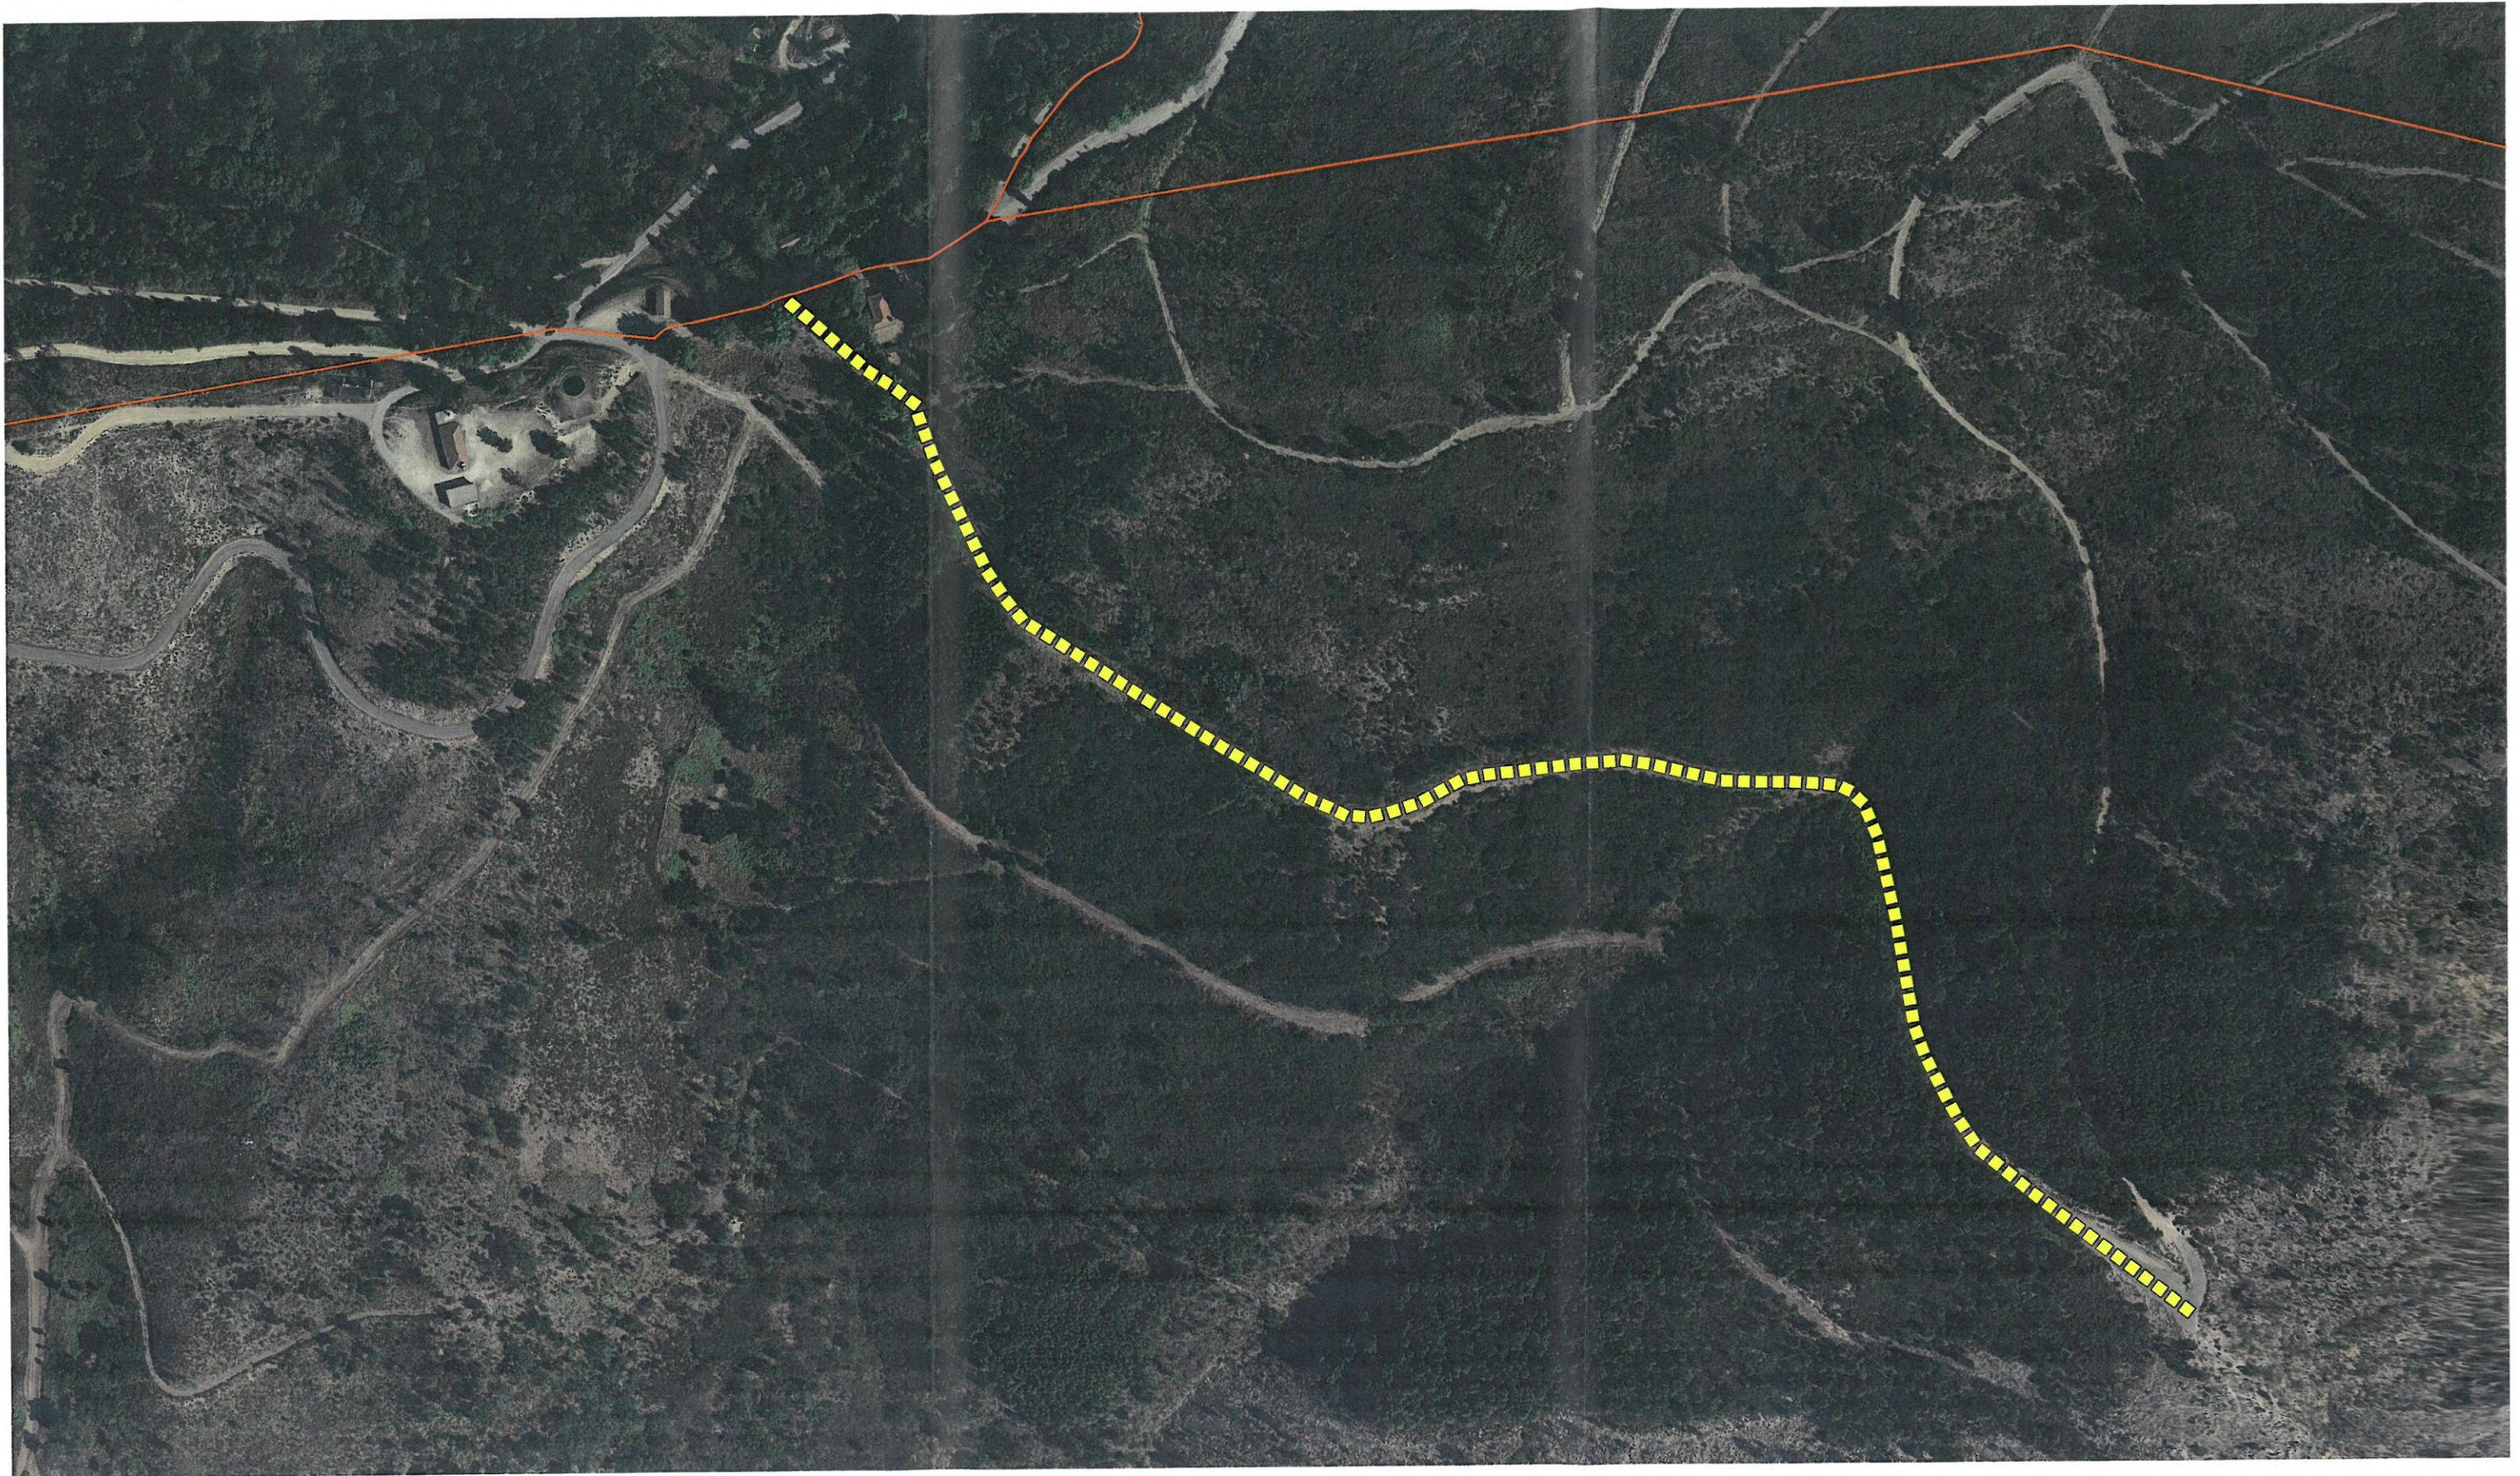

ANEXO I
CONTRATO INTERADMINISTRATIVO DE DELEGAÇÃO DE COMPETÊNCIAS NA
UNIÃO DE FREGUESIAS DE ERMELO E PARDELHAS

LEGENDA :

PMDFCI - FGC MUNICIPIO - CABEÇALHA(ERMELO) - PONTE DE VARZEA

AREA A EXECUTAR : 1,6ha

Escala :1/4000

MONDIM DE BASTO
MUNICÍPIO

1/2

LEGENDA :

PMDFCI - FGC MUNICIPIO - FOJO - MIRADOURO

AREA A EXECUTAR : 1,6ha

Escala :1/4000

MONDIM DE BASTO
MUNICIPIO

2/2